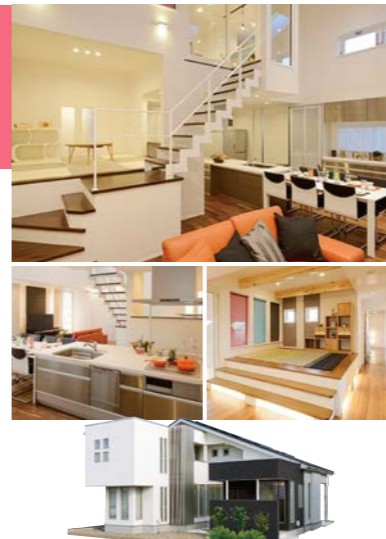

ササキハウス ☎0235 (33) 8585 水曜日
三川町大字猪子字大堰端317-13-2

地元ビルダー×
遮熱×断熱×耐震
=ヒートテック構法

庄内の地元工務店として、寒暖の差が激しいこの地域に合わせた、夏の暑さに「遮熱」、厳しい冬の寒さへの「高断熱」、それらに欠かせない「高气密」。更に近年の地震の増加に備えるべく「耐震パネル構法」をすべて、実現させた「ヒートテック構法」を御提案致します。